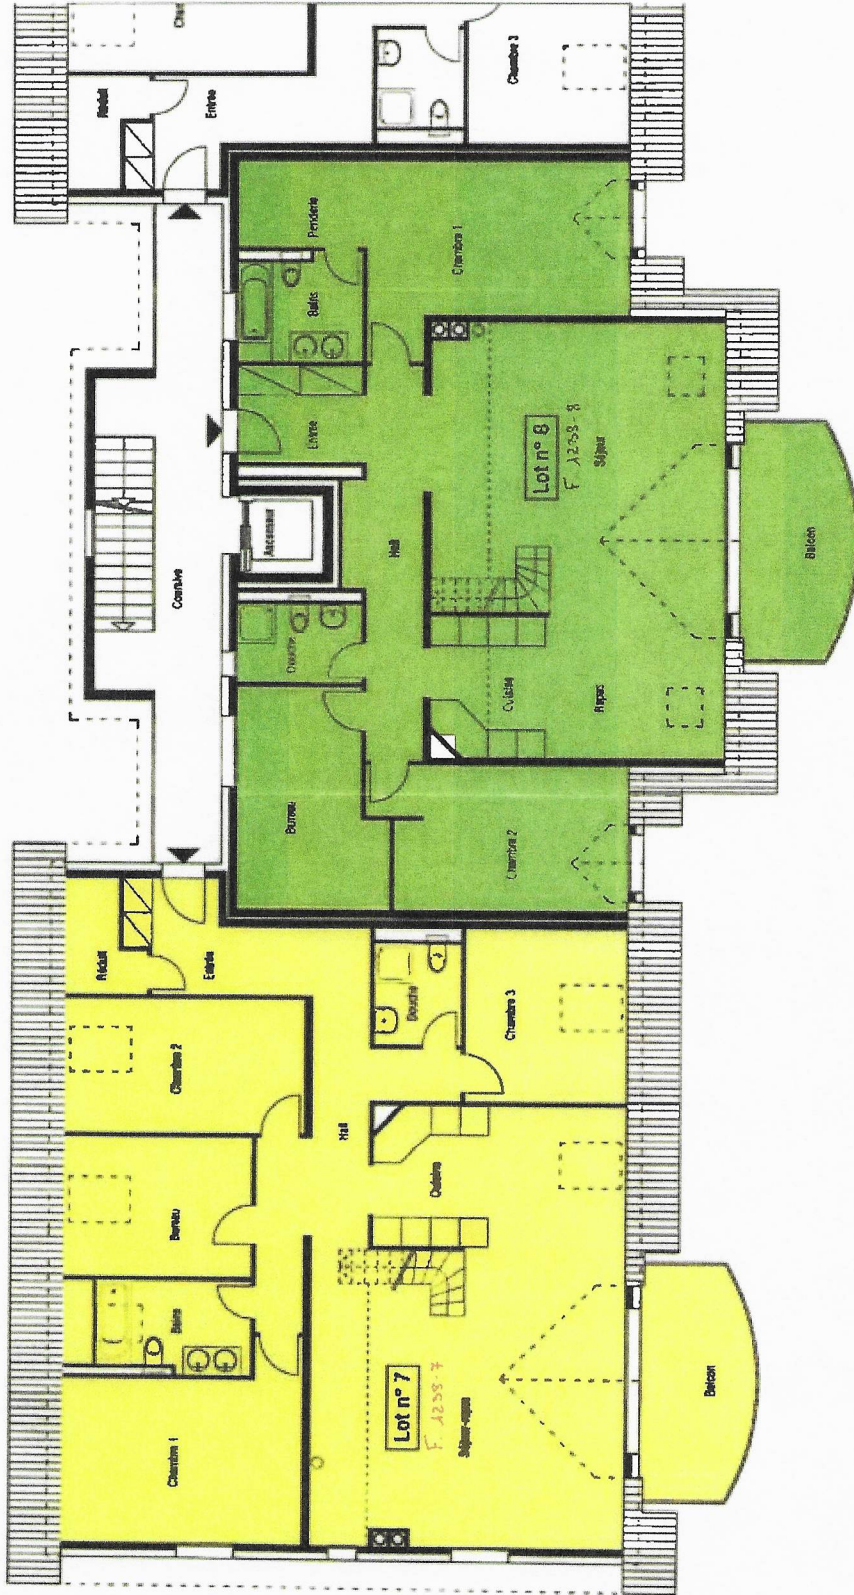

08 / 02241

27 JUN 2003

- Lot 7
- Lot 8

Echelle 1 / 100

Echelle le 17.06.03

Madriès nat

Oulens / Parcelle N° 1238
 PPE LE VERGER
 COMBLES / OUEST
 Echelle 1 / 100

La propriétaire : *[Signature]*

08/02241

27 JUN 2000

- Lot 7
- Lot 8

Echallens, le 17.06.08

Notaires

Le propriétaire :

[Handwritten signature]

Oulens / Parcelle N° 1238
 PPE LE VERGER
 SURCOMBLES / OUEST
 Echelle 1 / 100

27 JUN 2008 08/02241

Anexă la planul număr 9794

08/02241

Oulens/Parcelle N° 1238
 PPE LE VERGER
 SOUS-SOL
 ECHELLE 1/100

Enalțarea, le 10.06.08

Handwritten signature: Marin Constantin

08/02241

27 JUN 2008