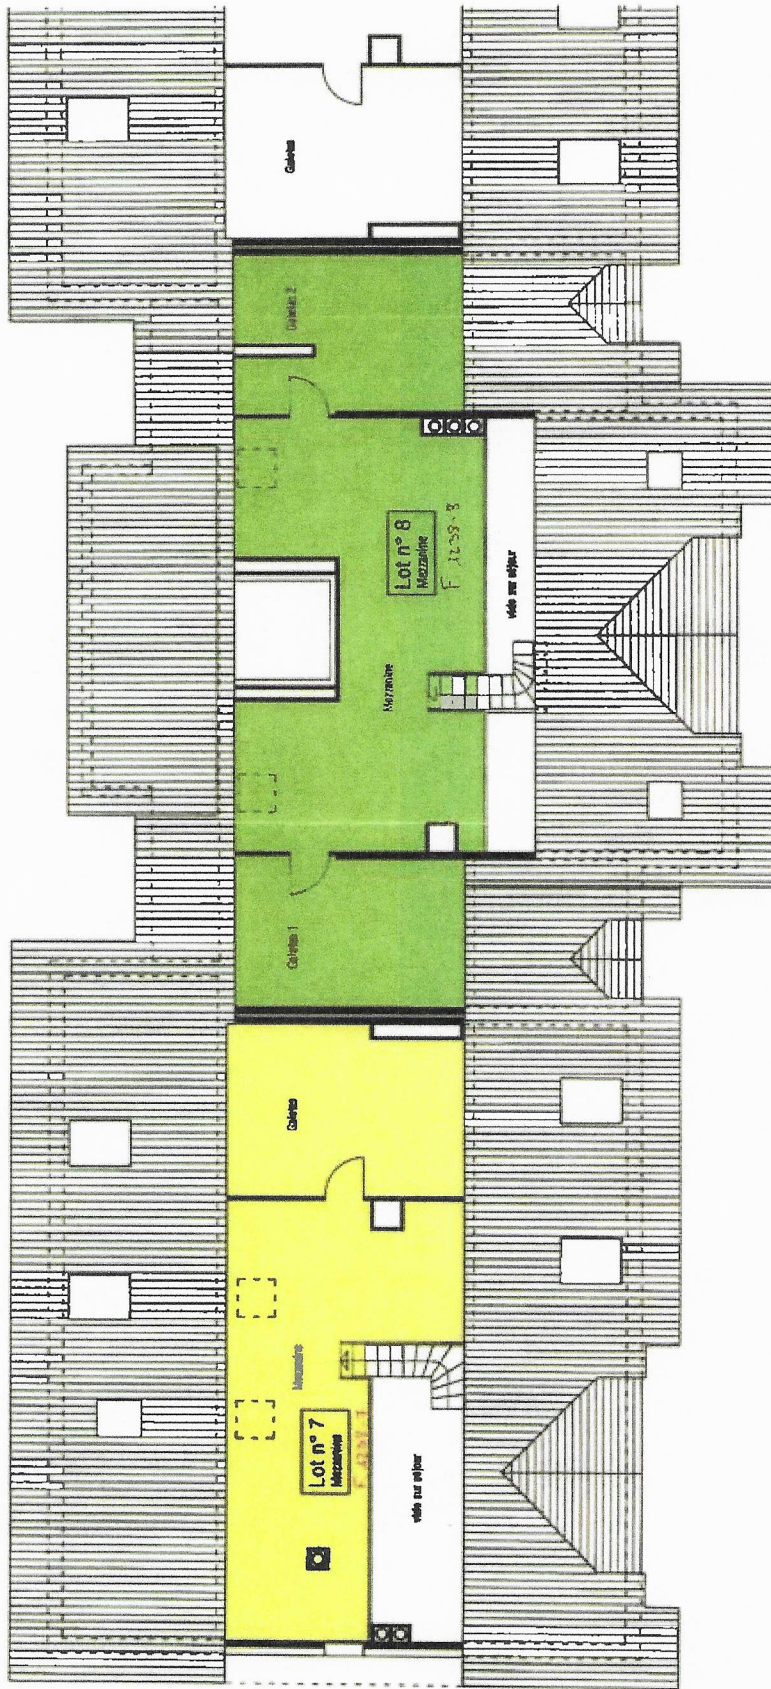

08 / 02241

27 JUN 2003

- Lot 7
- Lot 8

Echelle 1 / 100

Echelle le 17.06.03

Madriès nat

Oulens / Parcelle N° 1238
 PPE LE VERGER
 COMBLES / OUEST
 Echelle 1 / 100

La propriétaire : *[Signature]*

08/02241

27 JUN 2000

- Lot 7
- Lot 8

Echallens, le 17.06.08

Notaires

Le propriétaire :

[Handwritten signature]

Oulens / Parcelle N° 1238
 PPE LE VERGER
 SURCOMBLES / OUEST
 Echelle 1 / 100

27 JUN 2008 08/02241

Anexă la planul număr 9794

08/02241

Oulens/Parcelle N° 1238
 PPE LE VERGER
 SOUS-SOL
 ECHELLE 1/100

Enalțarea, le 10.06.08

Handwritten signature: Marin Constantin

08/02241

27 JUN 2008